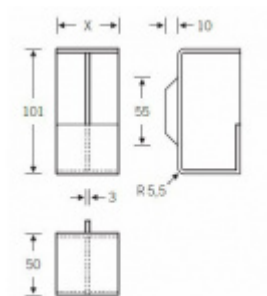

Mušle pro posuvné dveře FSB 42 4299, oblé rohy 38 mm

FSB

ID produktu: 2200

Mušle pro posuvné dveře instalovaná do hrany. Používá se zejména tam, kde lze dveře zasunout zcela do stěny. Tato mušle slouží pro opětovné vytažení dveřního křídla z kapsy.

Dostupné pro různé tloušťky dveří.

Materiál: nerez kartáčovaná

Vaše cena bez DPH

1 968 Kč

Vaše cena s DPH

2 381,29 Kč

Zobrazit produkt