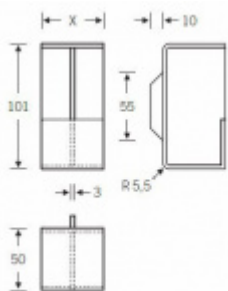

38 mm

[Mušle pro posuvné dveře FSB 42 4299, oblé rohy 38 mm](#)

DETAIL

Termín bude prověřen u dodavatele **83,74 € bez DPH**
101,33 € s DPH

40 mm

[Mušle pro posuvné dveře FSB 42 4299, oblé rohy 40 mm](#)

DETAIL

Termín bude prověřen u dodavatele **78,21 € bez DPH**
94,64 € s DPH

43 mm

[Mušle pro posuvné dveře FSB 42 4299, oblé rohy 43 mm](#)

DETAIL

Termín bude prověřen u dodavatele **83,74 € bez DPH**
101,33 € s DPH

50 mm

[Mušle pro posuvné dveře FSB 42 4299, oblé rohy 50 mm](#)

DETAIL

Termín bude prověřen u dodavatele **83,74 € bez DPH**
101,33 € s DPH