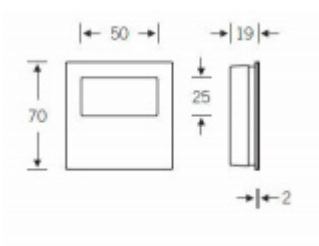

Mušle je dostupná v hliníku a nerezí.

Vrtání do dveří: 65 x 65 x 17,5 mm, radius R20

Eloxovaný hliník

[Mušle pro posuvné dveře FSB 42 4253 02 půlená](#)
[Eloxovaný hliník](#)

DETAIL

Termín bude prověřen u dodavatele