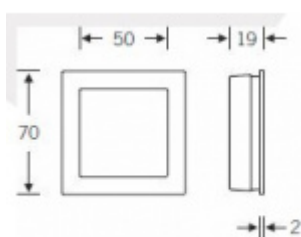

Produktový list

platný k 22. 7. 2024

luxusnikovani.cz
DELIVERED BY EFB

Mušle pro posuvné dveře FSB 42 4253 01 zavřená

FSB

Otvor mušle je překryt lištou s pružinou. Zatlačením lišty lze do mušle vložit ruku a posunout dveře.

Mušle je dostupná v hliníku a nerezí.

Vrtání do dveří: 65 x 65 x17,5 mm

Eloxovaný hliník

[Mušle pro posuvné dveře FSB 42 4253 01 zavřená](#)
[Eloxovaný hliník](#)

DETAIL

Termín bude prověřen u
dodavatele

1 080 Kč bez DPH
1 306,8 Kč s DPH