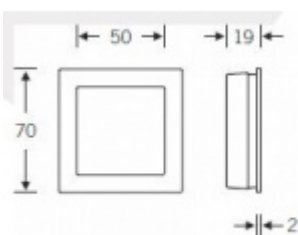

Produktový list

platný k 22. 7. 2024

luxusnikovani.cz
DELIVERED BY EFB

Mušle pro posuvné dveře FSB 42 4253 00 otevřená

FSB

Mušle je dostupná v hliníku a nerezi

Vrtání do dveří: 65 x 65 x 17,5 mm, rádius R20