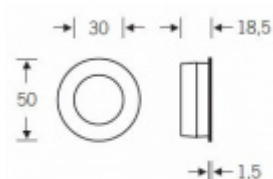

Mušle je dostupná v hliníku a nerezí

Vrtání do dveří: průměr 45 mm x 17,5 mm

Eloxovaný hliník

[Mušle pro posuvné dveře FSB 42 4254 01 zavřená](#)
[Eloxovaný hliník](#)

DETAIL

Termín bude prověřen u dodavatele