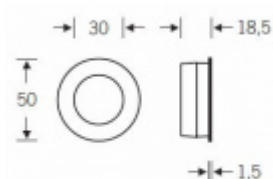

Produktový list

platný k 28. 7. 2024

luxusnikovani.cz
DELIVERED BY EFB

Mušle pro posuvné dveře FSB 42 4254 00 otevřená

FSB

Mušle je dostupná v hliníku a nerezí.

Vrtání do dveří: průměr 45 mm x 17,5 mm

Eloxovaný hliník