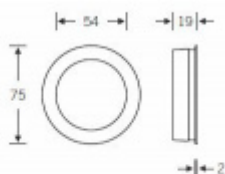

Mušle je dostupná v hliníku a nerez.

Vrtání do dveří: průměr 70 mm x 17,5 mm

Eloxovaný hliník

[Mušle pro posuvné dveře FSB 42 4252 01 zavřená
Eloxovaný hliník](#)

DETAIL

2 ks **1 080 Kč bez DPH**
1 306,8 Kč s DPH