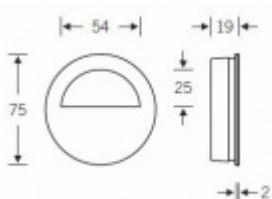

Mušle je dostupná v hliníku a nerezí.

Vrtání do dveří: průměr 70 mm x 17,5 mm

Eloxovaný hliník

[Mušle pro posuvné dveře FSB 42 4252 02 půlená](#)
[Eloxovaný hliník](#)

DETAIL

Termín bude prověřen u dodavatele