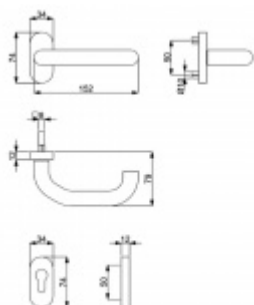

Produktový list

platný k 22. 7. 2024

luxusnikovani.cz
DELIVERED BY EFB

Klika s úzkou rozetou Südmetail Katrin-R, TopSpeed

Kování na rámové dveře s vysokým zatížením.

Klika je pevně spojená s rozetou a pružinou.

Kování je klasifikováno dle EN 1906 ve 4. objektové třídě.

System TopSpeed umožňuje velmi jednoduchou a stabilní montáž eliminující chybu.

Uvedená cena je za sadu dle provedení včetně zámkové rozety.

Rozměr rozety: 74 x 34 x 10 mm

Materiál: nerez kartáčovaná

Levé provedení

[Klika s úzkou rozetou Südmetail Katrin-R, TopSpeed
Levé provedení](#)

DETAIL

5 pracovních dní **1 338 Kč bez DPH**
1 618,98 Kč s DPH

Pravé provedení

[Klika s úzkou rozetou Südmetail Katrin-R, TopSpeed
Pravé provedení](#)