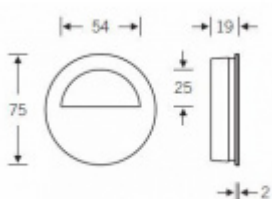

## Mušle pro posuvné dveře FSB 42 4252 02 půlená

**FSB**

Otvor mušle je částečně překrytý. Dveře lze tedy ovládat tahem do stran i klasicky otevírat.

Mušle je dostupná v hliníku a nerezí.

Vrtání do dveří: průměr 70 mm x 17,5 mm