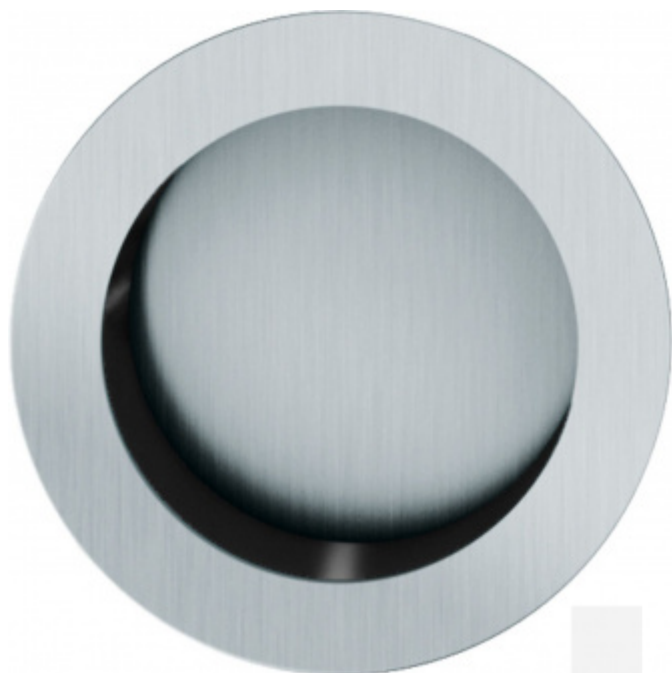

Produktový list

platný k 22. 7. 2024

luxusnikovani.cz
DELIVERED BY EFB

Mušle pro posuvné dveře FSB 42 4252 00 otevřená Nerez kartáčovaná

FSB

ID produktu: 2176

Mušle je dostupná v hliníku a nerez.

Vrtání do dveří: průměr 70 mm x 17,5 mm