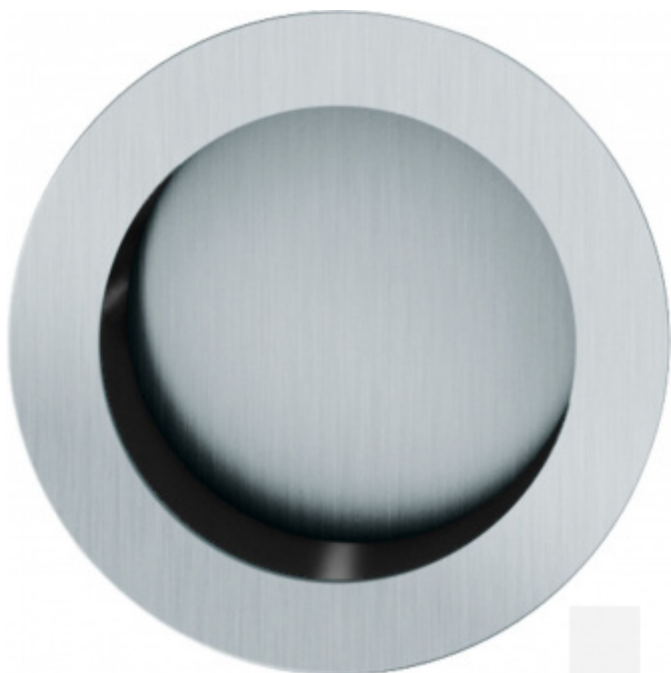

Produktový list

platný k 24. 8. 2024

luxusnikovani.cz
DELIVERED BY EFB

Mušle pro posuvné dveře FSB 42 4252 00 otevřená

FSB

Mušle je dostupná v hliníku a nerezí.

Vrtání do dveří: průměr 70 mm x 17,5 mm

Eloxovaný hliník

[Mušle pro posuvné dveře FSB 42 4252 00 otevřená
Eloxovaný hliník](#)

DETAIL

1 ks **29,49 € bez DPH**
35,68 € s DPH

Nerez kartáčovaná

[Mušle pro posuvné dveře FSB 42
4252 00 otevřená
Nerez kartáčovaná](#)