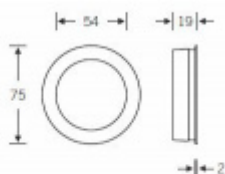

Produktový list

platný k 24. 8. 2024

luxusnikovani.cz
DELIVERED BY EFB

Mušle pro posuvné dveře FSB 42 4252 00 otevřená

FSB

Mušle je dostupná v hliníku a nerezí.

Vrtání do dveří: průměr 70 mm x 17,5 mm

Eloxovaný hliník