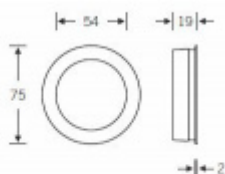

Produktový list

platný k 22. 7. 2024

luxusnikovani.cz
DELIVERED BY EFB

Mušle pro posuvné dveře FSB 42 4252 00 otevřená

FSB

Mušle je dostupná v hliníku a nerezí.

Vrtání do dveří: průměr 70 mm x 17,5 mm

Eloxovaný hliník