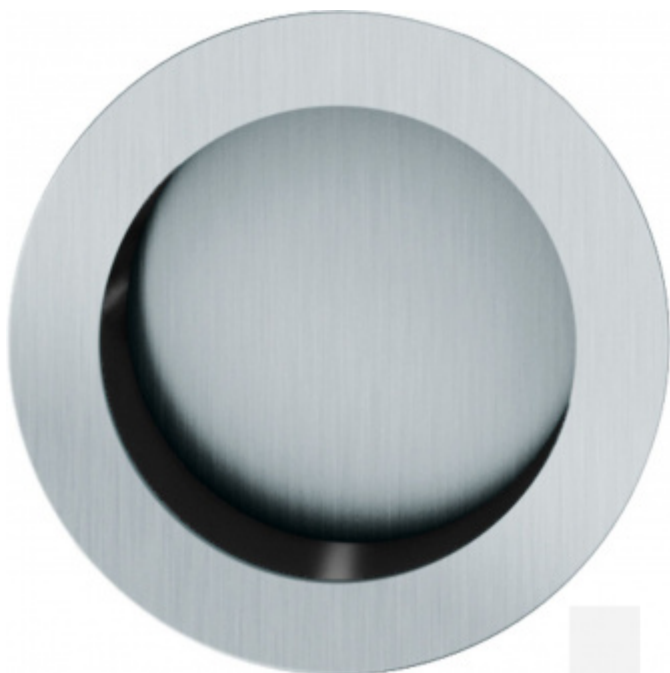

Produktový list

platný k 22. 7. 2024

luxusnikovani.cz
DELIVERED BY EFB

Mušle pro posuvné dveře FSB 42 4252 00 otevřená

FSB

Mušle je dostupná v hliníku a nerezí.

Vrtání do dveří: průměr 70 mm x 17,5 mm

Eloxovaný hliník

[Mušle pro posuvné dveře FSB 42 4252 00 otevřená
Eloxovaný hliník](#)

DETAIL

1 ks **693 Kč bez DPH**
838,53 Kč s DPH

Nerez kartáčovaná

[Mušle pro posuvné dveře FSB 42
4252 00 otevřená
Nerez kartáčovaná](#)