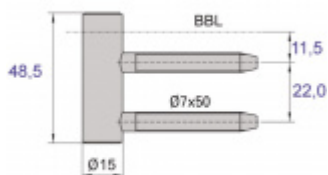

## Středový díl pantu pro skleněné dveře, obložka

ID produktu: 21748

Středový díl pantů pro celoskleněné dveře

Vhodné pro obložkové zárubně

Nikl lesklý

Nosnost páru pantů je 55 kg

**Vaše cena bez DPH**

**3,11 €**