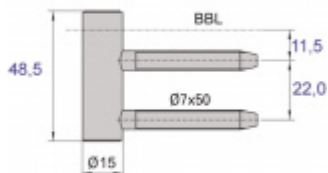

Středový díl pantu pro skleněné dveře, obložka

ID produktu: 21748

Středový díl pantů pro celoskleněné dveře

Vhodné pro obložkové zárubně

Nikl lesklý

Nosnost páru pantů je 55 kg

Vaše cena bez DPH

59 Kč

Vaše cena s DPH

71,39 Kč

Dostupnost

3 ks

Zobrazit produkt

PŘÍSLUŠENSTVÍ

**Držák středového dílu
pantu pro obložkovou
zárubeň**

Süd-Metall