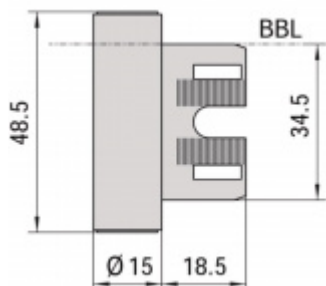

Středový díl pantu pro skleněné dveře, ocel

ID produktu: 21747

Středový díl pantů pro celoskleněné dveře

Vhodné pro ocelové zárubně

Nikl lesklý

Nosnost páru pantů je 55 kg

Vaše cena bez DPH

3,83 €