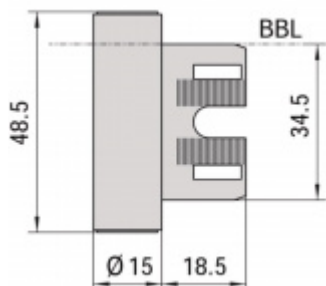

Nosnost páru pantů je 55 kg

Vaše cena bez DPH

73 Kč

Vaše cena s DPH

88,33 Kč

Zobrazit produkt

PŘÍSLUŠENSTVÍ

**Sada kování pro
skleněné dveře
Südmetail Malaga PZ**