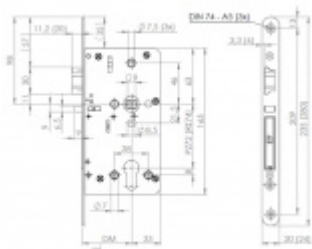

## ÜLOCK-B elektromechanický zámek na baterie Pravé dovnitř otevírané, Comfort, 65 mm, 20x235x3 mm

ID produktu: 21742

Nový bezdrátový bezpečnostní zámek je snadno ovladatelný a snadno se instaluje. Komplikované zapojení dveří patří minulosti, protože celá technologie je integrována přímo do zámku.