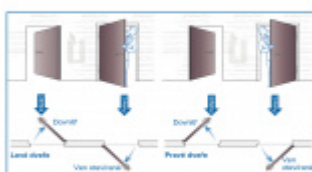

Přizpůsobí se rozteči, trnu a šířce dveří. Už nikdy nebudete muset dveře zamykat, neboť střílka automaticky sama zavře zamkne. Vždy tak budete v bezpečí.