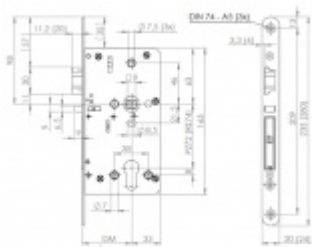

ÜLOCK-B elektromechanický zámek na baterie Pravé dovnitř otevírané, Premium, 65 mm, 24x235x3 mm

ID produktu: 21739

Nový bezdrátový bezpečnostní zámek je snadno ovladatelný a snadno se instaluje. Komplikované zapojení dveří patří minulosti, protože celá technologie je integrována přímo do zámku.