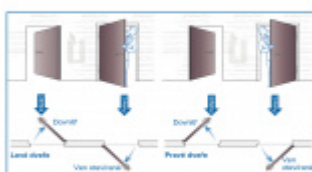

ÜLOCK-B elektromechanický zámek na baterie Pravé dovnitř otevírané, Premium, 65 mm, 24x235x3 mm

ID produktu: 21739

Nový bezdrátový bezpečnostní zámek je snadno ovladatelný a snadno se instaluje. Komplikované zapojení dveří patří minulosti, protože celá technologie je integrována přímo do zámku.

Přizpůsobí se rozteči, trnu a šířce dveří. Už nikdy nebudete muset dveře zamykat, neboť střílka automaticky sama zavře zamkne. Vždy tak budete v bezpečí.

Hlavní přednosti zámku ÜLOCK:

- Zámek je kompatibilní se všemi typy dveřních klik a štítků
- Provoz na standardní AAA baterii a bezdrátové ovládání nevyžaduje instalaci kabeláže
- Panikové provedení na vnitřní straně zámku. Zevnitř otevřete vždy pouze stiskem kliky.
- Samozamykácí funkce jako standard
- Volitelný backset 55, 60, 65, 70, 80 mm
- **Volitelná rozteč na poptání 72, 88, 92, 90, 105 mm**

- Volitelná šířka a délka čelního štítku

Možnosti bezdrátového ovládání zámku:

ÜLOCK umí uložit až 99 ovladačů, to znamená, že zámek lze nainstalovat na např. 1 fingerscan (otisk prstu) a 98 dálkových ovladačů. Pro otevírání dveří jsou na výběr čtyři možnosti, které lze mezi sebou kombinovat. Nastavení se provádí přímo na zámku a netrvá déle než pár minut. Veškeré přístupové systémy jsou k dispozici pro instalaci na povrch nebo zapuštěně.