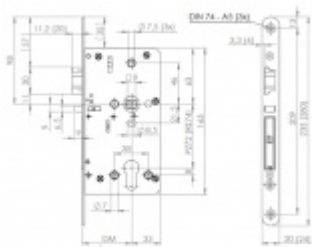

ÜLOCK-B elektromechanický zámek na baterie Pravé dovnitř otevírané, Premium, 65 mm, 20x235x3 mm

ID produktu: 21736

Nový bezdrátový bezpečnostní zámek je snadno ovladatelný a snadno se instaluje. Komplikované zapojení dveří patří minulosti, protože celá technologie je integrována přímo do zámku.