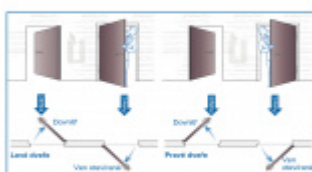

ÜLOCK-B elektromechanický zámek na baterie Pravé dovnitř otevírané, Premium, 65 mm, 20x235x3 mm

ID produktu: 21736

Nový bezdrátový bezpečnostní zámek je snadno ovladatelný a snadno se instaluje. Komplikované zapojení dveří patří minulosti, protože celá technologie je integrována přímo do zámku.

Přizpůsobí se rozteči, trnu a šířce dveří. Už nikdy nebudete muset dveře zamykat, neboť střílka automaticky sama zavře zamkne. Vždy tak budete v bezpečí.

Hlavní přednosti zámku ÜLOCK:

- Zámek je kompatibilní se všemi typy dveřních klik a štítků
- Provoz na standardní AAA baterii a bezdrátové ovládání nevyžaduje instalaci kabeláže
- Panikové provedení na vnitřní straně zámku. Zevnitř otevřete vždy pouze stiskem kliky.
- Samozamykácí funkce jako standard
- Volitelný backset 55, 60, 65, 70, 80 mm
- **Volitelná rozteč na poptání 72, 88, 92, 90, 105 mm**

- Volitelná šířka a délka čelního štítku

Možnosti bezdrátového ovládání zámku:

ÜLOCK umí uložit až 99 ovladačů, to znamená, že zámek lze nainstalovat na např. 1 fingerscan (otisk prstu) a 98 dálkových ovladačů. Pro otevírání dveří jsou na výběr čtyři možnosti, které lze mezi sebou kombinovat. Nastavení se provádí přímo na zámku a netrvá déle než pár minut. Veškeré přístupové systémy jsou k dispozici pro instalaci na povrch nebo zapuštěně.