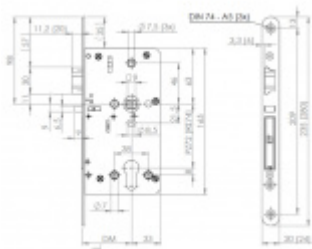

ÜLOCK-B elektromechanický zámek na baterie Levé ven otevírané, Comfort, 55 mm, 24x235x3 mm

ID produktu: 21732

Nový bezdrátový bezpečnostní zámek je snadno ovladatelný a snadno se instaluje. Komplikované zapojení dveří patří minulosti, protože celá technologie je integrována přímo do zámku.