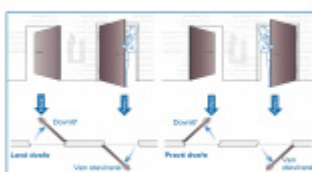

ÜLOCK-B elektromechanický zámek na baterie Levé ven otevírané, Comfort, 65 mm, 20x235x3 mm

ID produktu: 21730

Nový bezdrátový bezpečnostní zámek je snadno ovladatelný a snadno se instaluje. Komplikované zapojení dveří patří minulosti, protože celá technologie je integrována přímo do zámku.

Přizpůsobí se rozteči, trnu a šířce dveří. Už nikdy nebudete muset dveře zamykat, neboť střílka automaticky sama zavře zamkne. Vždy tak budete v bezpečí.

Hlavní přednosti zámku ÜLOCK:

- Zámek je kompatibilní se všemi typy dveřních klik a štítků
- Provoz na standardní AAA baterii a bezdrátové ovládání nevyžaduje instalaci kabeláže
- Panikové provedení na vnitřní straně zámku. Zevnitř otevřete vždy pouze stiskem kliky.
- Samozamykací funkce jako standard
- Volitelný backset 55, 60, 65, 70, 80 mm
- **Volitelná rozteč na poptání 72, 88, 92, 90, 105 mm**

- Volitelná šířka a délka čelního štítku

Možnosti bezdrátového ovládání zámku:

ÜLOCK umí uložit až 99 ovladačů, to znamená, že zámek lze nainstalovat na např. 1 fingerscan (otisk prstu) a 98 dálkových ovladačů. Pro otevírání dveří jsou na výběr čtyři možnosti, které lze mezi sebou kombinovat. Nastavení se provádí přímo na zámku a netrvá déle než pár minut. Veškeré přístupové systémy jsou k dispozici pro instalaci na povrch nebo zapuštěně.