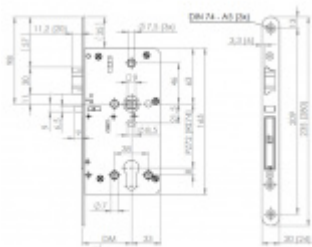

ÜLOCK-B elektromechanický zámek na baterie Levé ven otevírané, Comfort, 65 mm, 20x235x3 mm

ID produktu: 21730

Nový bezdrátový bezpečnostní zámek je snadno ovladatelný a snadno se instaluje. Komplikované zapojení dveří patří minulosti, protože celá technologie je integrována přímo do zámku.