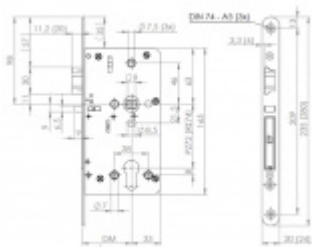

ÜLOCK-B elektromechanický zámek na baterie Levé ven otevírané, Premium, 65 mm, 24x235x3 mm

ID produktu: 21727

Nový bezdrátový bezpečnostní zámek je snadno ovladatelný a snadno se instaluje. Komplikované zapojení dveří patří minulosti, protože celá technologie je integrována přímo do zámku.