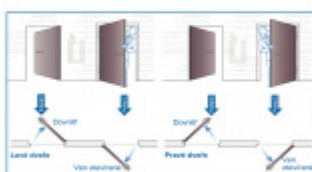

ÜLOCK-B elektromechanický zámek na baterie Levé ven otevírané, Premium, 65 mm, 24x235x3 mm

ID produktu: 21727

Nový bezdrátový bezpečnostní zámek je snadno ovladatelný a snadno se instaluje. Komplikované zapojení dveří patří minulosti, protože celá technologie je integrována přímo do zámku.

Přizpůsobí se rozteči, trnu a šířce dveří. Už nikdy nebudete muset dveře zamykat, neboť střílka automaticky sama zavře zamkne. Vždy tak budete v bezpečí.

Hlavní přednosti zámku ÜLOCK:

- Zámek je kompatibilní se všemi typy dveřních klik a štítků
- Provoz na standardní AAA baterii a bezdrátové ovládání nevyžaduje instalaci kabeláže
- Panikové provedení na vnitřní straně zámku. Zevnitř otevřete vždy pouze stiskem kliky.
- Samozamykácí funkce jako standard
- Volitelný backset 55, 60, 65, 70, 80 mm
- **Volitelná rozteč na poptání 72, 88, 92, 90, 105 mm**

- Volitelná šířka a délka čelního štítku

Možnosti bezdrátového ovládání zámku:

ÜLOCK umí uložit až 99 ovladačů, to znamená, že zámek lze nainstalovat na např. 1 fingerscan (otisk prstu) a 98 dálkových ovladačů. Pro otevírání dveří jsou na výběr čtyři možnosti, které lze mezi sebou kombinovat. Nastavení se provádí přímo na zámku a netrvá déle než pár minut. Veškeré přístupové systémy jsou k dispozici pro instalaci na povrch nebo zapuštěně.