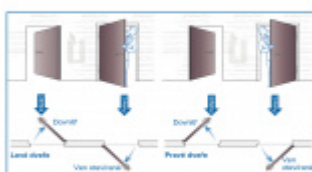

Hlavní přednosti zámku ÜLOCK:

- Zámek je kompatibilní se všemi typy dveřních klik a štítků
- Provoz na standardní AAA baterii a bezdrátové ovládání nevyžaduje instalaci kabeláže
- Panikové provedení na vnitřní straně zámku. Zevnitř otevřete vždy pouze stiskem kliky.
- Samozamykací funkce jako standard
- Volitelný backset 55, 60, 65, 70, 80 mm
- **Volitelná rozteč na poptání 72, 88, 92, 90, 105 mm**