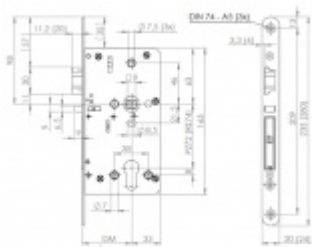

## ÜLOCK-B elektromechanický zámek na baterie Levé ven otevírané, Premium, 55 mm, 20x235x3 mm

ID produktu: 21723

Nový bezdrátový bezpečnostní zámek je snadno ovladatelný a snadno se instaluje. Komplikované zapojení dveří patří minulosti, protože celá technologie je integrována přímo do zámku.