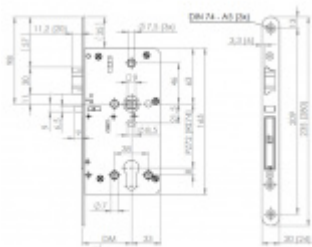

ÜLOCK-B elektromechanický zámek na baterie Levé ven otevírané, Premium, 55 mm, 20x235x3 mm

ID produktu: 21723

Nový bezdrátový bezpečnostní zámek je snadno ovladatelný a snadno se instaluje. Komplikované zapojení dveří patří minulosti, protože celá technologie je integrována přímo do zámku.