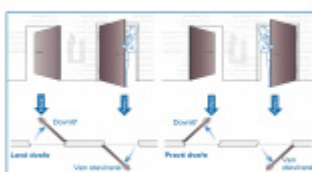

ÜLOCK-B elektromechanický zámek na baterie Levé ven otevírané, Premium, 55 mm, 20x235x3 mm

ID produktu: 21723

Nový bezdrátový bezpečnostní zámek je snadno ovladatelný a snadno se instaluje. Komplikované zapojení dveří patří minulosti, protože celá technologie je integrována přímo do zámku.

Přizpůsobí se rozteči, trnu a šířce dveří. Už nikdy nebudete muset dveře zamykat, neboť střílka automaticky sama zavře zamkne. Vždy tak budete v bezpečí.

Hlavní přednosti zámku ÜLOCK:

- Zámek je kompatibilní se všemi typy dveřních klik a štítků
- Provoz na standardní AAA baterii a bezdrátové ovládání nevyžaduje instalaci kabeláže
- Panikové provedení na vnitřní straně zámku. Zevnitř otevřete vždy pouze stiskem kliky.
- Samozamykácí funkce jako standard
- Volitelný backset 55, 60, 65, 70, 80 mm
- **Volitelná rozteč na poptání 72, 88, 92, 90, 105 mm**

- Volitelná šířka a délka čelního štítku

Možnosti bezdrátového ovládání zámku:

ÜLOCK umí uložit až 99 ovladačů, to znamená, že zámek lze nainstalovat na např. 1 fingerscan (otisk prstu) a 98 dálkových ovladačů. Pro otevírání dveří jsou na výběr čtyři možnosti, které lze mezi sebou kombinovat. Nastavení se provádí přímo na zámku a netrvá déle než pár minut. Veškeré přístupové systémy jsou k dispozici pro instalaci na povrch nebo zapuštěně.