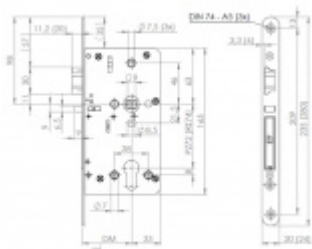

## ÜLOCK-B elektromechanický zámek na baterie Levé dovnitř otevírané, Comfort, 80 mm, 24x235x3 mm

ID produktu: 21722

Nový bezdrátový bezpečnostní zámek je snadno ovladatelný a snadno se instaluje. Komplikované zapojení dveří patří minulosti, protože celá technologie je integrována přímo do zámku.