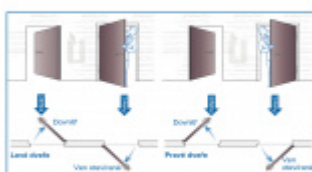

Přizpůsobí se rozteči, trnu a šířce dveří. Už nikdy nebudete muset dveře zamykat, neboť střelka automaticky sama zavře zamkne. Vždy tak budete v bezpečí.