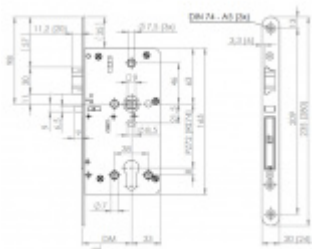

## ÜLOCK-B elektromechanický zámek na baterie Levé dovnitř otevírané, Comfort, 65 mm, 24x235x3 mm

ID produktu: 21721

Nový bezdrátový bezpečnostní zámek je snadno ovladatelný a snadno se instaluje. Komplikované zapojení dveří patří minulosti, protože celá technologie je integrována přímo do zámku.