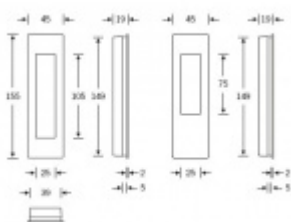

## Mušle pro posuvné dveře FSB 42 4251 02 půlená

**FSB**

Otvor mušle je částečně překrytý. Dveře lze tedy ovládat tahem do stran i klasicky otevírat.

Mušle je dostupná v hliníku a nerezí.

Vrtání do dveří: 150 x R20 x 17,5 mm