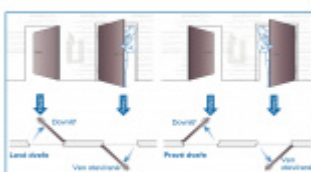

Hlavní přednosti zámku ÜLOCK:

- Zámek je kompatibilní se všemi typy dveřních klik a štítků
- Provoz na standardní AAA baterii a bezdrátové ovládání nevyžaduje instalaci kabeláže
- Panikové provedení na vnitřní straně zámku. Zevnitř otevřete vždy pouze stiskem kliky.
- Samozamykácí funkce jako standard
- Volitelný backset 55, 60, 65, 70, 80 mm
- **Volitelná rozteč na poptání 72, 88, 92, 90, 105 mm**