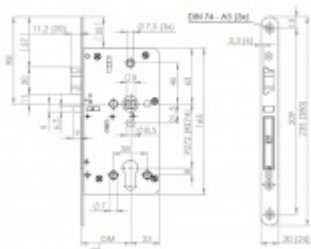

ÜLOCK-B elektromechanický zámek na baterie Levé dovnitř otevírané, Comfort, 80 mm, 20x235x3 mm

ID produktu: 21719

Nový bezdrátový bezpečnostní zámek je snadno ovladatelný a snadno se instaluje. Komplikované zapojení dveří patří minulosti, protože celá technologie je integrována přímo do zámku.