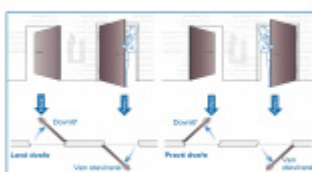

ÜLOCK-B elektromechanický zámek na baterie Levé dovnitř otevírané, Premium, 65 mm, 24x235x3 mm

ID produktu: 21715

Nový bezdrátový bezpečnostní zámek je snadno ovladatelný a snadno se instaluje. Komplikované zapojení dveří patří minulosti, protože celá technologie je integrována přímo do zámku.

Přizpůsobí se rozteči, trnu a šířce dveří. Už nikdy nebudete muset dveře zamykat, neboť střílka automaticky sama zavře zamkne. Vždy tak budete v bezpečí.

Hlavní přednosti zámku ÜLOCK:

- Zámek je kompatibilní se všemi typy dveřních klik a štítků
- Provoz na standardní AAA baterii a bezdrátové ovládání nevyžaduje instalaci kabeláže
- Panikové provedení na vnitřní straně zámku. Zevnitř otevřete vždy pouze stiskem kliky.
- Samozamykácí funkce jako standard
- Volitelný backset 55, 60, 65, 70, 80 mm
- **Volitelná rozteč na poptání 72, 88, 92, 90, 105 mm**

- Volitelná šířka a délka čelního štítku

Možnosti bezdrátového ovládání zámku:

ÜLOCK umí uložit až 99 ovladačů, to znamená, že zámek lze nainstalovat na např. 1 fingerscan (otisk prstu) a 98 dálkových ovladačů. Pro otevírání dveří jsou na výběr čtyři možnosti, které lze mezi sebou kombinovat. Nastavení se provádí přímo na zámku a netrvá déle než pár minut. Veškeré přístupové systémy jsou k dispozici pro instalaci na povrch nebo zapuštěně.