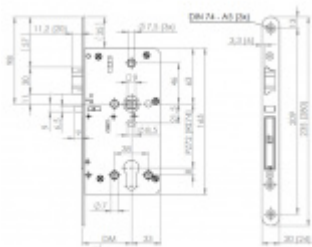

ÜLOCK-B elektromechanický zámek na baterie Levé dovnitř otevírané, Premium, 65 mm, 24x235x3 mm

ID produktu: 21715

Nový bezdrátový bezpečnostní zámek je snadno ovladatelný a snadno se instaluje. Komplikované zapojení dveří patří minulosti, protože celá technologie je integrována přímo do zámku.