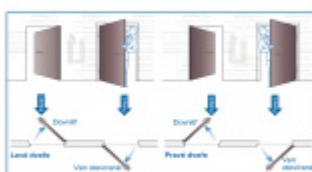

Hlavní přednosti zámku ÜLOCK:

- Zámek je kompatibilní se všemi typy dveřních klik a štítků
- Provoz na standardní AAA baterii a bezdrátové ovládání nevyžaduje instalaci kabeláže
- Panikové provedení na vnitřní straně zámku. Zevnitř otevřete vždy pouze stiskem kliky.
- Samozamykácí funkce jako standard
- Volitelný backset 55, 60, 65, 70, 80 mm
- **Volitelná rozteč na poptání 72, 88, 92, 90, 105 mm**