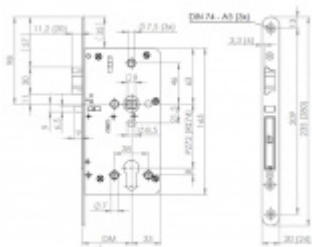

## ÜLOCK-B elektromechanický zámek na baterie Levé dovnitř otevírané, Premium, 55 mm, 20x235x3 mm

ID produktu: 21711

Nový bezdrátový bezpečnostní zámek je snadno ovladatelný a snadno se instaluje. Komplikované zapojení dveří patří minulosti, protože celá technologie je integrována přímo do zámku.