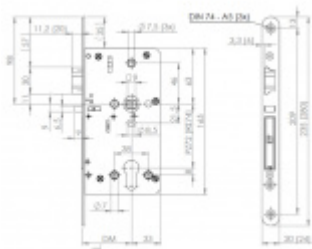

## ÜLOCK-B elektromechanický zámek na baterie Pravé ven otevírané, Comfort, 80 mm, 20x235x3 mm

ID produktu: 21707

Nový bezdrátový bezpečnostní zámek je snadno ovladatelný a snadno se instaluje. Komplikované zapojení dveří patří minulosti, protože celá technologie je integrována přímo do zámku.