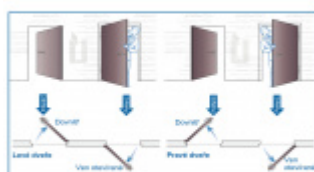

ÜLOCK-B elektromechanický zámek na baterie Pravé ven otevírané, Comfort, 65 mm, 20x235x3 mm

ID produktu: 21706

Nový bezdrátový bezpečnostní zámek je snadno ovladatelný a snadno se instaluje. Komplikované zapojení dveří patří minulosti, protože celá technologie je integrována přímo do zámku.

Přizpůsobí se rozteči, trnu a šířce dveří. Už nikdy nebudete muset dveře zamykat, neboť střílka automaticky sama zavře zamkne. Vždy tak budete v bezpečí.

Hlavní přednosti zámku ÜLOCK:

- Zámek je kompatibilní se všemi typy dveřních klik a štítků
- Provoz na standardní AAA baterii a bezdrátové ovládání nevyžaduje instalaci kabeláže
- Panikové provedení na vnitřní straně zámku. Zevnitř otevřete vždy pouze stiskem kliky.
- Samozamykácí funkce jako standard
- Volitelný backset 55, 60, 65, 70, 80 mm
- **Volitelná rozteč na poptání 72, 88, 92, 90, 105 mm**