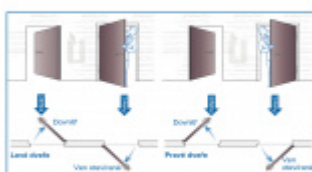

ÜLOCK-B elektromechanický zámek na baterie Pravé ven otevírané, Comfort, 55 mm, 20x235x3 mm

ID produktu: 21705

Nový bezdrátový bezpečnostní zámek je snadno ovladatelný a snadno se instaluje. Komplikované zapojení dveří patří minulosti, protože celá technologie je integrována přímo do zámku.

Přizpůsobí se rozteči, trnu a šířce dveří. Už nikdy nebudete muset dveře zamykat, neboť střílka automaticky sama zavře zamkne. Vždy tak budete v bezpečí.

Hlavní přednosti zámku ÜLOCK:

- Zámek je kompatibilní se všemi typy dveřních klik a štítků
- Provoz na standardní AAA baterii a bezdrátové ovládání nevyžaduje instalaci kabeláže
- Panikové provedení na vnitřní straně zámku. Zevnitř otevřete vždy pouze stiskem kliky.
- Samozamykácí funkce jako standard
- Volitelný backset 55, 60, 65, 70, 80 mm
- **Volitelná rozteč na poptání 72, 88, 92, 90, 105 mm**

- Volitelná šířka a délka čelního štítku

Možnosti bezdrátového ovládání zámku:

ÜLOCK umí uložit až 99 ovladačů, to znamená, že zámek lze nainstalovat na např. 1 fingerscan (otisk prstu) a 98 dálkových ovladačů. Pro otevírání dveří jsou na výběr čtyři možnosti, které lze mezi sebou kombinovat. Nastavení se provádí přímo na zámku a netrvá déle než pár minut. Veškeré přístupové systémy jsou k dispozici pro instalaci na povrch nebo zapuštěně.