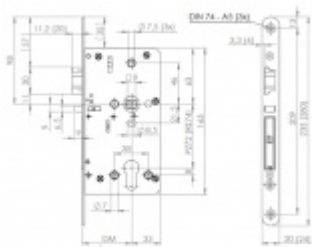

## ÜLOCK-B elektromechanický zámek na baterie Pravé ven otevírané, Premium, 55 mm, 24x235x3 mm

ID produktu: 21702

Nový bezdrátový bezpečnostní zámek je snadno ovladatelný a snadno se instaluje. Komplikované zapojení dveří patří minulosti, protože celá technologie je integrována přímo do zámku.