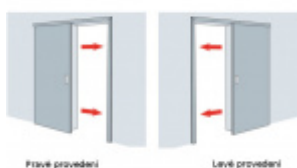

Automatická těsnicí lišta Planet SN pro posuvné dveře Levé provedení, 1175 mm (lze zkrátit do 1050 mm)

Planet^{swiss}

ID produktu: 21695

Automatická těsnicí lišta na dveře. Vhodná pro posuvné dveře.

- Není zapotřebí žádný doraz kvůli uvolnění speciální mechanikou v liště
- Výška těsnění 7–16 mm
- Podlahová vodící sada SN - verze krátké (standardní) a dlouhá (na přání) - pro mezeru dveří 7–10 / 10–13 / 13–16 mm
- Uvolnění lišty silou pouze 1 N/m
- Vodící lišta v podlaze s paralelním rozevřením
- Kompaktní řešení šetřící prostor s integrovanou drážkou pro vedení lišty
- Automatická kompenzace na šikmých podlahách
- Akustická izolace až 44 dB v případě optimálního těsnění (ve vzduchové mezeře 7 mm)
- Vysoce kvalitní silikonový lem
- Lišty můžete sami krátit na nejbližší kratší délku
- Těsnění lze snadno odstranit uvolněním koncových konzol
- 7 let záruka

Součástí balení je spojovací materiál pro dřevěné dveře

Při objednávce je nutné definovat pravé nebo levé provedení.

Vlastnosti automatické lišty:

V případě objednávky samostatných profilů do celkové výše 2500,- Kč bez DPH bude k zakázce připočítán manipulační poplatek ve výši 500,- Kč bez DPH. Při objednávce nad 2500,- Kč je cena za kus konečná.