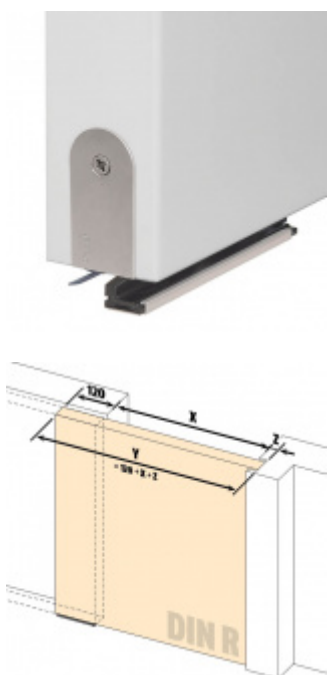

Automatická těsnicí lišta Planet SN pro posuvné dveře Levé provedení, 1175 mm (lze zkrátit do 1050 mm)

Planet^{swiss}

ID produktu: 21695

Automatická těsnicí lišta na dveře. Vhodná pro posuvné dveře.

- Není zapotřebí žádný doraz kvůli uvolnění speciální mechanikou v liště
- Výška těsnění 7–16 mm
- Podlahová vodící sada SN - verze krátké (standardní) a dlouhá (na přání) - pro mezeru dveří 7–10 / 10–13 / 13–16 mm
- Uvolnění lišty silou pouze 1 N/m
- Vodící lišta v podlaze s paralelním rozevřením
- Kompaktní řešení šetřící prostor s integrovanou drážkou pro vedení lišty
- Automatická kompenzace na šikmých podlahách
- Akustická izolace až 44 dB v případě optimálního těsnění (ve vzduchové mezeře 7 mm)
- Vysoce kvalitní silikonový lem
- Lišty můžete sami krátit na nejbližší kratší délku
- Těsnění lze snadno odstranit uvolněním koncových konzol
- 7 let záruka

Součástí balení je spojovací materiál pro dřevěné dveře

Při objednávce je nutné definovat pravé nebo levé provedení.

Vlastnosti automatické lišty:

V případě objednávky samostatných profilů do celkové výše 2500,- Kč bez DPH bude k zakázce připočítán manipulační poplatek ve výši 500,- Kč bez DPH. Při objednávce nad 2500,- Kč je cena za kus konečná.