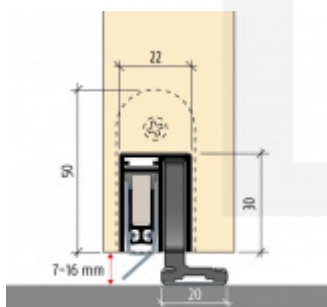

Automatická těsnicí lišta Planet SN pro posuvné dveře Levé provedení, 1175 mm (lze zkrátit do 1050 mm)

Planet^{swiss}

ID produktu: 21695

Automatická těsnicí lišta na dveře. Vhodná pro posuvné dveře.

- Není zapotřebí žádný doraz kvůli uvolnění speciální mechanikou v liště
- Výška těsnění 7–16 mm
- Podlahová vodící sada SN - verze krátké (standardní) a dlouhá (na přání) - pro mezeru dveří 7–10 / 10–13 / 13–16 mm
- Uvolnění lišty silou pouze 1 N/m
- Vodící lišta v podlaze s paralelním rozevřením
- Kompaktní řešení šetřící prostor s integrovanou drážkou pro vedení lišty
- Automatická kompenzace na šikmých podlahách
- Akustická izolace až 44 dB v případě optimálního těsnění (ve vzduchové mezeře 7 mm)
- Vysoce kvalitní silikonový lem
- Lišty můžete sami krátit na nejbližší kratší délku
- Těsnění lze snadno odstranit uvolněním koncových konzol
- 7 let záruka

Součástí balení je spojovací materiál pro dřevěné dveře

Při objednávce je nutné definovat pravé nebo levé provedení.

Vlastnosti automatické lišty:

V případě objednávky samostatných profilů do celkové výše 2500,- Kč bez DPH bude k zakázce připočítán manipulační poplatek ve výši 500,- Kč bez DPH. Při objednávce nad 2500,- Kč je cena za kus konečná.