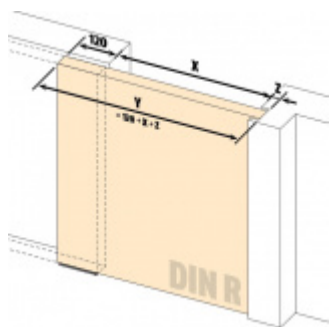

Automatická těsnicí lišta na dveře. Vhodná pro posuvné dveře.

- Není zapotřebí žádný doraz kvůli uvolnění speciální mechanikou v liště
- Výška těsnění 7–16 mm
- Podlahová vodící sada SN - verze krátké (standardní) a dlouhá (na přání) - pro mezeru dveří 7–10 / 10–13 / 13–16 mm
- Uvolnění lišty silou pouze 1 N/m
- Vodící lišta v podlaze s paralelním rozevřením
- Kompaktní řešení šetřící prostor s integrovanou drážkou pro vedení lišty
- Automatická kompenzace na šikmých podlahách
- Akustická izolace až 44 dB v případě optimálního těsnění (ve vzduchové mezeře 7 mm)
- Vysoce kvalitní silikonový lem
- Lišty můžete sami krátit na nejbližší kratší délku
- Těsnění lze snadno odstranit uvolněním koncových konzol
- 7 let záruka

Součástí balení je spojovací materiál pro dřevěné dveře

Při objednávce je nutné definovat pravé nebo levé provedení.

Vlastnosti automatické lišty:

V případě objednávky samostatných profilů do celkové výše 2500,- Kč bez DPH bude k zakázce připočítán manipulační poplatek ve výši 500,- Kč bez DPH. Při objednávce nad 2500,- Kč je cena za kus konečná.