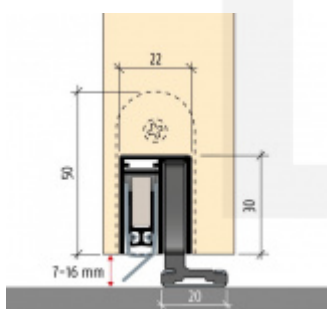

Automatická těsnicí lišta na dveře. Vhodná pro posuvné dveře.

- Není zapotřebí žádný doraz kvůli uvolnění speciální mechanikou v liště
- Výška těsnění 7–16 mm
- Podlahová vodící sada SN - verze krátké (standardní) a dlouhá (na přání) - pro mezeru dveří 7–10 / 10–13 / 13–16 mm
- Uvolnění lišty silou pouze 1 N/m
- Vodící lišta v podlaze s paralelním rozevřením
- Kompaktní řešení šetřící prostor s integrovanou drážkou pro vedení lišty
- Automatická kompenzace na šikmých podlahách
- Akustická izolace až 44 dB v případě optimálního těsnění (ve vzduchové mezeře 7 mm)
- Vysoce kvalitní silikonový lem
- Lišty můžete sami krátit na nejbližší kratší délku
- Těsnění lze snadno odstranit uvolněním koncových konzol
- 7 let záruka

Součástí balení je spojovací materiál pro dřevěné dveře

Při objednávce je nutné definovat pravé nebo levé provedení.

Vlastnosti automatické lišty:

V případě objednávky samostatných profilů do celkové výše 2500,- Kč bez DPH bude k zakázce připočítán manipulační poplatek ve výši 500,- Kč bez DPH. Při objednávce nad 2500,- Kč je cena za kus konečná.