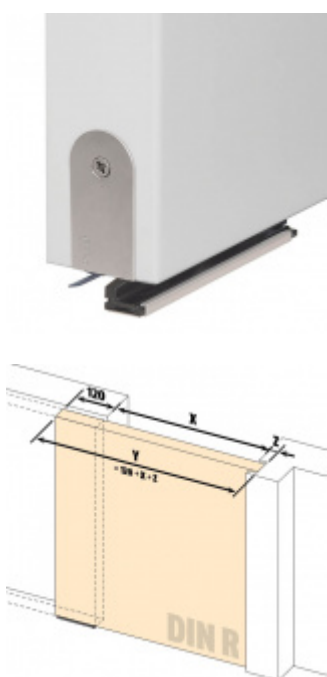

Automatická těsnicí lišta na dveře. Vhodná pro posuvné dveře.

- Není zapotřebí žádný doraz kvůli uvolnění speciální mechanikou v liště
- Výška těsnění 7–16 mm
- Podlahová vodící sada SN - verze krátké (standardní) a dlouhá (na přání) - pro mezeru dveří 7–10 / 10–13 / 13–16 mm
- Uvolnění lišty silou pouze 1 N/m
- Vodící lišta v podlaze s paralelním rozevřením
- Kompaktní řešení šetřící prostor s integrovanou drážkou pro vedení lišty
- Automatická kompenzace na šikmých podlahách
- Akustická izolace až 44 dB v případě optimálního těsnění (ve vzduchové mezeře 7 mm)
- Vysoce kvalitní silikonový lem
- Lišty můžete sami krátit na nejbližší kratší délku
- Těsnění lze snadno odstranit uvolněním koncových konzol
- 7 let záruka

Součástí balení je spojovací materiál pro dřevěné dveře

Při objednávce je nutné definovat pravé nebo levé provedení.

Vlastnosti automatické lišty:

V případě objednávky samostatných profilů do celkové výše 2500,- Kč bez DPH bude k zakázce připočítán manipulační poplatek ve výši 500,- Kč bez DPH. Při objednávce nad 2500,- Kč je cena za kus konečná.