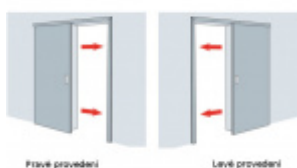

Produktový list

platný k 3. 11. 2024

luxusnikovani.cz
DELIVERED BY EFB

Automatická těsnicí lišta Planet SN pro posuvné dveře Levé provedení, 1550 mm (lze zkrátit do 1425 mm)

Planet^{swiss}

ID produktu: 21692

Automatická těsnicí lišta na dveře. Vhodná pro posuvné dveře.

- Není zapotřebí žádný doraz kvůli uvolnění speciální mechanikou v liště
- Výška těsnění 7–16 mm
- Podlahová vodící sada SN - verze krátké (standardní) a dlouhá (na přání) - pro mezeru dveří 7–10 / 10–13 / 13–16 mm
- Uvolnění lišty silou pouze 1 N/m
- Vodící lišta v podlaze s paralelním rozevřením
- Kompaktní řešení šetřící prostor s integrovanou drážkou pro vedení lišty
- Automatická kompenzace na šikmých podlahách
- Akustická izolace až 44 dB v případě optimálního těsnění (ve vzduchové mezeře 7 mm)
- Vysoce kvalitní silikonový lem
- Lišty můžete sami krátit na nejbližší kratší délku
- Těsnění lze snadno odstranit uvolněním koncových konzol
- 7 let záruka

Součástí balení je spojovací materiál pro dřevěné dveře

Při objednávce je nutné definovat pravé nebo levé provedení.

Vlastnosti automatické lišty:

V případě objednávky samostatných profilů do celkové výše 2500,- Kč bez DPH bude k zakázce připočítán manipulační poplatek ve výši 500,- Kč bez DPH. Při objednávce nad 2500,- Kč je cena za kus konečná.