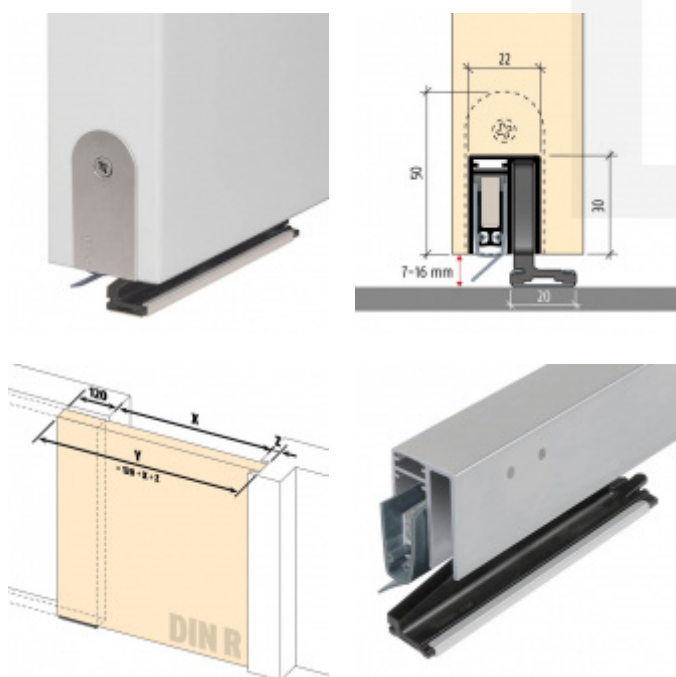

Produktový list

platný k 3. 11. 2024

luxusnikovani.cz
DELIVERED BY EFB

Automatická těsnicí lišta Planet SN pro posuvné dveře Levé provedení, 1550 mm (lze zkrátit do 1425 mm)

Planet^{swiss}

ID produktu: 21692

Automatická těsnicí lišta na dveře. Vhodná pro posuvné dveře.

- Není zapotřebí žádný doraz kvůli uvolnění speciální mechanikou v liště
- Výška těsnění 7–16 mm
- Podlahová vodící sada SN - verze krátké (standardní) a dlouhá (na přání) - pro mezeru dveří 7–10 / 10–13 / 13–16 mm
- Uvolnění lišty silou pouze 1 N/m
- Vodící lišta v podlaze s paralelním rozevřením
- Kompaktní řešení šetřící prostor s integrovanou drážkou pro vedení lišty
- Automatická kompenzace na šikmých podlahách
- Akustická izolace až 44 dB v případě optimálního těsnění (ve vzduchové mezeře 7 mm)
- Vysoce kvalitní silikonový lem
- Lišty můžete sami krátit na nejbližší kratší délku
- Těsnění lze snadno odstranit uvolněním koncových konzol
- 7 let záruka