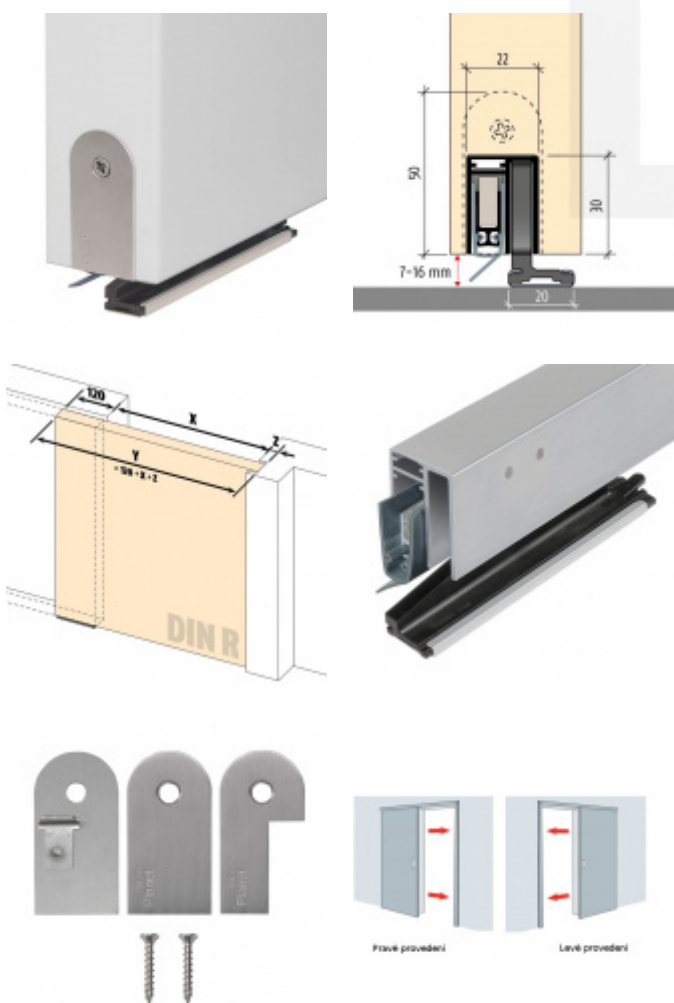

Produktový list

platný k 25. 8. 2024

luxusnikovani.cz
DELIVERED BY EFB

Automatická těsnicí lišta Planet SN pro posuvné dveře Pravé provedení, 800 mm (lze zkrátit do 675 mm)

Planet^{swiss}

ID produktu: 21690

Automatická těsnicí lišta na dveře. Vhodná pro posuvné dveře.

- Není zapotřebí žádný doraz kvůli uvolnění speciální mechanikou v liště
- Výška těsnění 7–16 mm
- Podlahová vodící sada SN - verze krátké (standardní) a dlouhá (na přání) - pro mezeru dveří 7–10 / 10–13 / 13–16 mm
- Uvolnění lišty silou pouze 1 N/m
- Vodící lišta v podlaze s paralelním rozevřením
- Kompaktní řešení šetřící prostor s integrovanou drážkou pro vedení lišty
- Automatická kompenzace na šikmých podlahách
- Akustická izolace až 44 dB v případě optimálního těsnění (ve vzduchové mezeře 7 mm)
- Vysoce kvalitní silikonový lem
- Lišty můžete sami krátit na nejbližší kratší délku
- Těsnění lze snadno odstranit uvolněním koncových konzol
- 7 let záruka

Součástí balení je spojovací materiál pro dřevěné dveře

Při objednávce je nutné definovat pravé nebo levé provedení.

Vlastnosti automatické lišty:

V případě objednávky samostatných profilů do celkové výše 2500,- Kč bez DPH bude k zakázce připočítán manipulační poplatek ve výši 500,- Kč bez DPH. Při objednávce nad 2500,- Kč je cena za kus konečná.