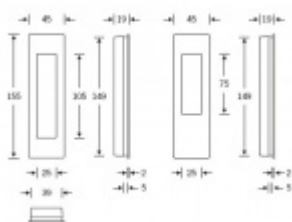

Produktový list

platný k 24. 8. 2024

luxusnikovani.cz
DELIVERED BY EFB

Mušle pro posuvné dveře FSB 42 4251 01 zavřená

FSB

Otvor mušle je překryt lištou s pružinou. Zatlačením lišty lze do mušle vložit ruku a posunout dveře.

Mušle je dostupná v hliníku, nerezí a bronzu.

Vrtání do dveří: 150 x R20 x 17,5 mm

Eloxovaný hliník

[Mušle pro posuvné dveře FSB 42 4251 01 zavřená](#)
[Eloxovaný hliník](#)

DETAIL

Termín bude prověřen u dodavatele