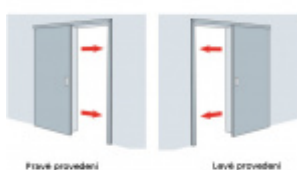

Produktový list

platný k 22. 7. 2024

luxusnikovani.cz
DELIVERED BY EFB

Automatická těsnicí lišta Planet SN pro posuvné dveře Pravé provedení, 925 mm (lze zkrátit do 800 mm)

Planet^{swiss}

ID produktu: 21689

Automatická těsnicí lišta na dveře. Vhodná pro posuvné dveře.

- Není zapotřebí žádný doraz kvůli uvolnění speciální mechanikou v liště
- Výška těsnění 7–16 mm
- Podlahová vodící sada SN - verze krátké (standardní) a dlouhá (na přání) - pro mezeru dveří 7–10 / 10–13 / 13–16 mm
- Uvolnění lišty silou pouze 1 N/m
- Vodící lišta v podlaze s paralelním rozevřením
- Kompaktní řešení šetřící prostor s integrovanou drážkou pro vedení lišty
- Automatická kompenzace na šikmých podlahách
- Akustická izolace až 44 dB v případě optimálního těsnění (ve vzduchové mezeře 7 mm)
- Vysoce kvalitní silikonový lem
- Lišty můžete sami krátit na nejbližší kratší délku
- Těsnění lze snadno odstranit uvolněním koncových konzol
- 7 let záruka

Součástí balení je spojovací materiál pro dřevěné dveře

Při objednávce je nutné definovat pravé nebo levé provedení.

Vlastnosti automatické lišty:

V případě objednávky samostatných profilů do celkové výše 2500,- Kč bez DPH bude k zakázce připočítán manipulační poplatek ve výši 500,- Kč bez DPH. Při objednávce nad 2500,- Kč je cena za kus konečná.