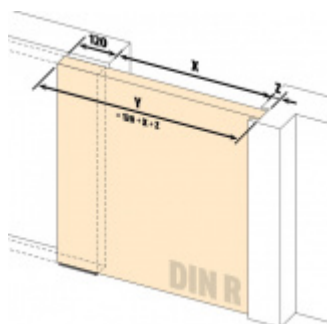

Produktový list

platný k 22. 7. 2024

luxusnikovani.cz
DELIVERED BY EFB

Automatická těsnicí lišta Planet SN pro posuvné dveře Pravé provedení, 925 mm (lze zkrátit do 800 mm)

Planet^{swiss}

ID produktu: 21689

Automatická těsnicí lišta na dveře. Vhodná pro posuvné dveře.

- Není zapotřebí žádný doraz kvůli uvolnění speciální mechanikou v liště
- Výška těsnění 7–16 mm
- Podlahová vodící sada SN - verze krátké (standardní) a dlouhá (na přání) - pro mezeru dveří 7–10 / 10–13 / 13–16 mm
- Uvolnění lišty silou pouze 1 N/m
- Vodící lišta v podlaze s paralelním rozevřením
- Kompaktní řešení šetřící prostor s integrovanou drážkou pro vedení lišty
- Automatická kompenzace na šikmých podlahách
- Akustická izolace až 44 dB v případě optimálního těsnění (ve vzduchové mezeře 7 mm)
- Vysoce kvalitní silikonový lem
- Lišty můžete sami krátit na nejbližší kratší délku
- Těsnění lze snadno odstranit uvolněním koncových konzol
- 7 let záruka

Součástí balení je spojovací materiál pro dřevěné dveře

Při objednávce je nutné definovat pravé nebo levé provedení.

Vlastnosti automatické lišty:

V případě objednávky samostatných profilů do celkové výše 2500,- Kč bez DPH bude k zakázce připočítán manipulační poplatek ve výši 500,- Kč bez DPH. Při objednávce nad 2500,- Kč je cena za kus konečná.