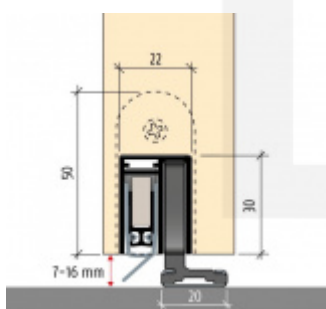

Produktový list

platný k 22. 7. 2024

luxusnikovani.cz
DELIVERED BY EFB

Automatická těsnicí lišta Planet SN pro posuvné dveře Pravé provedení, 925 mm (lze zkrátit do 800 mm)

Planet^{swiss}

ID produktu: 21689

Automatická těsnicí lišta na dveře. Vhodná pro posuvné dveře.

- Není zapotřebí žádný doraz kvůli uvolnění speciální mechanikou v liště
- Výška těsnění 7–16 mm
- Podlahová vodící sada SN - verze krátké (standardní) a dlouhá (na přání) - pro mezeru dveří 7–10 / 10–13 / 13–16 mm
- Uvolnění lišty silou pouze 1 N/m
- Vodící lišta v podlaze s paralelním rozevřením
- Kompaktní řešení šetřící prostor s integrovanou drážkou pro vedení lišty
- Automatická kompenzace na šikmých podlahách
- Akustická izolace až 44 dB v případě optimálního těsnění (ve vzduchové mezeře 7 mm)
- Vysoce kvalitní silikonový lem
- Lišty můžete sami krátit na nejbližší kratší délku
- Těsnění lze snadno odstranit uvolněním koncových konzol
- 7 let záruka

Součástí balení je spojovací materiál pro dřevěné dveře

Při objednávce je nutné definovat pravé nebo levé provedení.

Vlastnosti automatické lišty:

V případě objednávky samostatných profilů do celkové výše 2500,- Kč bez DPH bude k zakázce připočítán manipulační poplatek ve výši 500,- Kč bez DPH. Při objednávce nad 2500,- Kč je cena za kus konečná.