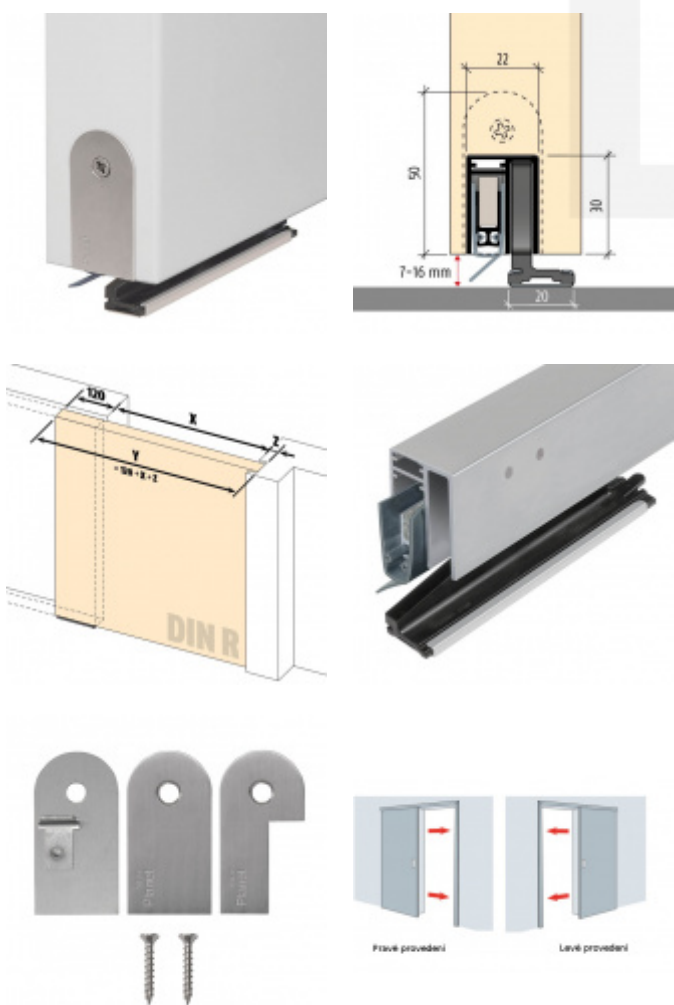

Produktový list

platný k 3. 7. 2024

luxusnikovani.cz
DELIVERED BY EFB

Automatická těsnicí lišta Planet SN pro posuvné dveře Pravé provedení, 925 mm (lze zkrátit do 800 mm)

Planet^{swiss}

ID produktu: 21689

Automatická těsnicí lišta na dveře. Vhodná pro posuvné dveře.

- Není zapotřebí žádný doraz kvůli uvolnění speciální mechanikou v liště
- Výška těsnění 7–16 mm
- Podlahová vodící sada SN - verze krátké (standardní) a dlouhá (na přání) - pro mezeru dveří 7–10 / 10–13 / 13–16 mm
- Uvolnění lišty silou pouze 1 N/m
- Vodící lišta v podlaze s paralelním rozevřením
- Kompaktní řešení šetřící prostor s integrovanou drážkou pro vedení lišty
- Automatická kompenzace na šikmých podlahách
- Akustická izolace až 44 dB v případě optimálního těsnění (ve vzduchové mezeře 7 mm)
- Vysoce kvalitní silikonový lem
- Lišty můžete sami krátit na nejbližší kratší délku
- Těsnění lze snadno odstranit uvolněním koncových konzol
- 7 let záruka

Součástí balení je spojovací materiál pro dřevěné dveře

Při objednávce je nutné definovat pravé nebo levé provedení.

Vlastnosti automatické lišty:

V případě objednávky samostatných profilů do celkové výše 2500,- Kč bez DPH bude k zakázce připočítán manipulační poplatek ve výši 500,- Kč bez DPH. Při objednávce nad 2500,- Kč je cena za kus konečná.