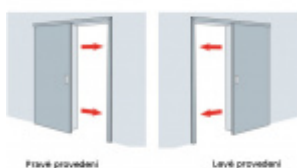

Produktový list

platný k 25. 8. 2024

luxusnikovani.cz
DELIVERED BY EFB

Automatická těsnicí lišta Planet SN pro posuvné dveře Pravé provedení, 1300 mm (lze zkrátit do 1175 mm)

Planet^{swiss}

ID produktu: 21686

Automatická těsnicí lišta na dveře. Vhodná pro posuvné dveře.

- Není zapotřebí žádný doraz kvůli uvolnění speciální mechanikou v liště
- Výška těsnění 7–16 mm
- Podlahová vodící sada SN - verze krátké (standardní) a dlouhá (na přání) - pro mezeru dveří 7–10 / 10–13 / 13–16 mm
- Uvolnění lišty silou pouze 1 N/m
- Vodící lišta v podlaze s paralelním rozevřením
- Kompaktní řešení šetřící prostor s integrovanou drážkou pro vedení lišty
- Automatická kompenzace na šikmých podlahách
- Akustická izolace až 44 dB v případě optimálního těsnění (ve vzduchové mezeře 7 mm)
- Vysoce kvalitní silikonový lem
- Lišty můžete sami krátit na nejbližší kratší délku
- Těsnění lze snadno odstranit uvolněním koncových konzol
- 7 let záruka

Součástí balení je spojovací materiál pro dřevěné dveře

Při objednávce je nutné definovat pravé nebo levé provedení.

Vlastnosti automatické lišty:

V případě objednávky samostatných profilů do celkové výše 2500,- Kč bez DPH bude k zakázce připočítán manipulační poplatek ve výši 500,- Kč bez DPH. Při objednávce nad 2500,- Kč je cena za kus konečná.