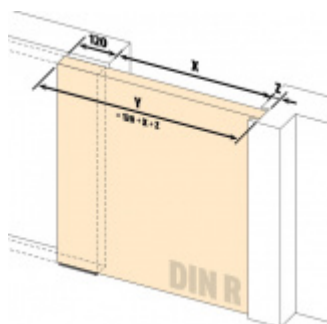

Produktový list

platný k 25. 8. 2024

luxusnikovani.cz
DELIVERED BY EFB

Automatická těsnicí lišta Planet SN pro posuvné dveře Pravé provedení, 1300 mm (lze zkrátit do 1175 mm)

Planet^{swiss}

ID produktu: 21686

Automatická těsnicí lišta na dveře. Vhodná pro posuvné dveře.

- Není zapotřebí žádný doraz kvůli uvolnění speciální mechanikou v liště
- Výška těsnění 7–16 mm
- Podlahová vodící sada SN - verze krátké (standardní) a dlouhá (na přání) - pro mezeru dveří 7–10 / 10–13 / 13–16 mm
- Uvolnění lišty silou pouze 1 N/m
- Vodící lišta v podlaze s paralelním rozevřením
- Kompaktní řešení šetřící prostor s integrovanou drážkou pro vedení lišty
- Automatická kompenzace na šikmých podlahách
- Akustická izolace až 44 dB v případě optimálního těsnění (ve vzduchové mezeře 7 mm)
- Vysoce kvalitní silikonový lem
- Lišty můžete sami krátit na nejbližší kratší délku
- Těsnění lze snadno odstranit uvolněním koncových konzol
- 7 let záruka

Součástí balení je spojovací materiál pro dřevěné dveře

Při objednávce je nutné definovat pravé nebo levé provedení.

Vlastnosti automatické lišty:

V případě objednávky samostatných profilů do celkové výše 2500,- Kč bez DPH bude k zakázce připočítán manipulační poplatek ve výši 500,- Kč bez DPH. Při objednávce nad 2500,- Kč je cena za kus konečná.