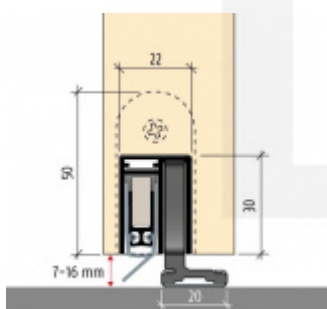

Produktový list

platný k 25. 8. 2024

luxusnikovani.cz
DELIVERED BY EFB

Automatická těsnicí lišta Planet SN pro posuvné dveře Pravé provedení, 1300 mm (lze zkrátit do 1175 mm)

Planet^{swiss}

ID produktu: 21686

Automatická těsnicí lišta na dveře. Vhodná pro posuvné dveře.

- Není zapotřebí žádný doraz kvůli uvolnění speciální mechanikou v liště
- Výška těsnění 7–16 mm
- Podlahová vodící sada SN - verze krátké (standardní) a dlouhá (na přání) - pro mezeru dveří 7–10 / 10–13 / 13–16 mm
- Uvolnění lišty silou pouze 1 N/m
- Vodící lišta v podlaze s paralelním rozevřením
- Kompaktní řešení šetřící prostor s integrovanou drážkou pro vedení lišty
- Automatická kompenzace na šikmých podlahách
- Akustická izolace až 44 dB v případě optimálního těsnění (ve vzduchové mezeře 7 mm)
- Vysoce kvalitní silikonový lem
- Lišty můžete sami krátit na nejbližší kratší délku
- Těsnění lze snadno odstranit uvolněním koncových konzol
- 7 let záruka

Součástí balení je spojovací materiál pro dřevěné dveře

Při objednávce je nutné definovat pravé nebo levé provedení.

Vlastnosti automatické lišty:

V případě objednávky samostatných profilů do celkové výše 2500,- Kč bez DPH bude k zakázce připočítán manipulační poplatek ve výši 500,- Kč bez DPH. Při objednávce nad 2500,- Kč je cena za kus konečná.