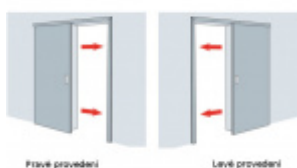

Produktový list

platný k 25. 8. 2024

luxusnikovani.cz
DELIVERED BY EFB

Automatická těsnicí lišta Planet SN pro posuvné dveře Pravé provedení, 1550 mm (lze zkrátit do 1425 mm)

Planet^{swiss}

ID produktu: 21684

Automatická těsnicí lišta na dveře. Vhodná pro posuvné dveře.

- Není zapotřebí žádný doraz kvůli uvolnění speciální mechanikou v liště
- Výška těsnění 7–16 mm
- Podlahová vodící sada SN - verze krátké (standardní) a dlouhá (na přání) - pro mezeru dveří 7–10 / 10–13 / 13–16 mm
- Uvolnění lišty silou pouze 1 N/m
- Vodící lišta v podlaze s paralelním rozevřením
- Kompaktní řešení šetřící prostor s integrovanou drážkou pro vedení lišty
- Automatická kompenzace na šikmých podlahách
- Akustická izolace až 44 dB v případě optimálního těsnění (ve vzduchové mezeře 7 mm)
- Vysoce kvalitní silikonový lem
- Lišty můžete sami krátit na nejbližší kratší délku
- Těsnění lze snadno odstranit uvolněním koncových konzol
- 7 let záruka

Součástí balení je spojovací materiál pro dřevěné dveře

Při objednávce je nutné definovat pravé nebo levé provedení.

Vlastnosti automatické lišty:

V případě objednávky samostatných profilů do celkové výše 2500,- Kč bez DPH bude k zakázce připočítán manipulační poplatek ve výši 500,- Kč bez DPH. Při objednávce nad 2500,- Kč je cena za kus konečná.