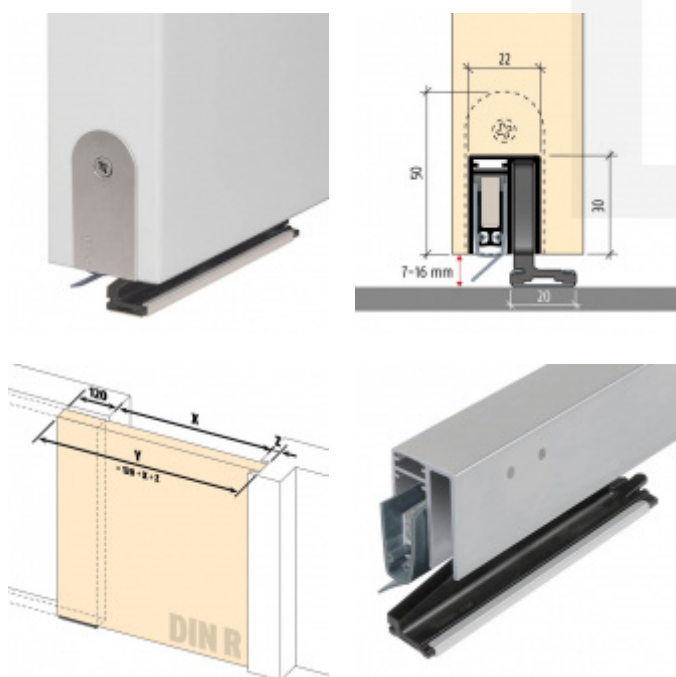

Produktový list

platný k 25. 8. 2024

luxusnikovani.cz
DELIVERED BY EFB

Automatická těsnicí lišta Planet SN pro posuvné dveře Pravé provedení, 1550 mm (lze zkrátit do 1425 mm)

Planet^{swiss}

ID produktu: 21684

Automatická těsnicí lišta na dveře. Vhodná pro posuvné dveře.

- Není zapotřebí žádný doraz kvůli uvolnění speciální mechanikou v liště
- Výška těsnění 7–16 mm
- Podlahová vodící sada SN - verze krátké (standardní) a dlouhá (na přání) - pro mezeru dveří 7–10 / 10–13 / 13–16 mm
- Uvolnění lišty silou pouze 1 N/m
- Vodící lišta v podlaze s paralelním rozevřením
- Kompaktní řešení šetřící prostor s integrovanou drážkou pro vedení lišty
- Automatická kompenzace na šikmých podlahách
- Akustická izolace až 44 dB v případě optimálního těsnění (ve vzduchové mezeře 7 mm)
- Vysoce kvalitní silikonový lem
- Lišty můžete sami krátit na nejbližší kratší délku
- Těsnění lze snadno odstranit uvolněním koncových konzol
- 7 let záruka