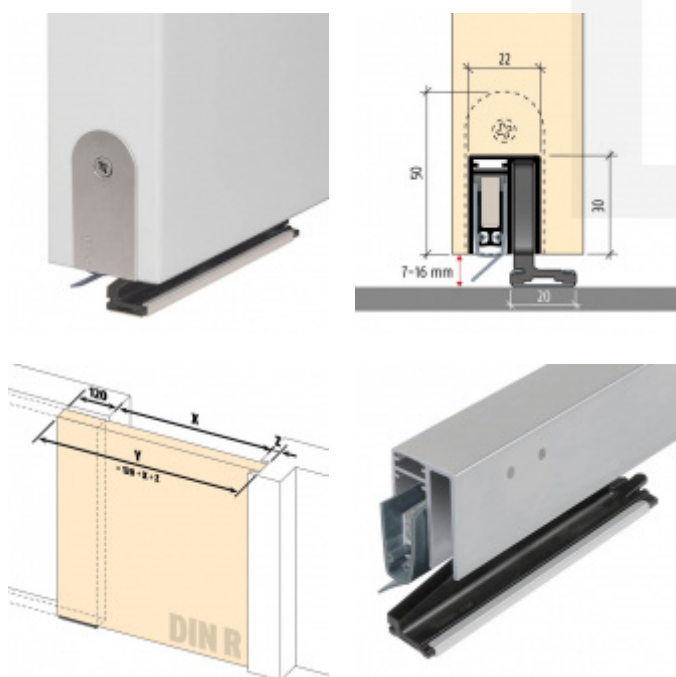

Produktový list

platný k 2. 10. 2024

luxusnikovani.cz
DELIVERED BY EFB

Automatická těsnicí lišta Planet SN pro posuvné dveře Pravé provedení, 1675 mm (lze zkrátit do 1550 mm)

Planet^{swiss}

ID produktu: 21683

Automatická těsnicí lišta na dveře. Vhodná pro posuvné dveře.

- Není zapotřebí žádný doraz kvůli uvolnění speciální mechanikou v liště
- Výška těsnění 7–16 mm
- Podlahová vodící sada SN - verze krátké (standardní) a dlouhá (na přání) - pro mezeru dveří 7–10 / 10–13 / 13–16 mm
- Uvolnění lišty silou pouze 1 N/m
- Vodící lišta v podlaze s paralelním rozevřením
- Kompaktní řešení šetřící prostor s integrovanou drážkou pro vedení lišty
- Automatická kompenzace na šikmých podlahách
- Akustická izolace až 44 dB v případě optimálního těsnění (ve vzduchové mezeře 7 mm)
- Vysoce kvalitní silikonový lem
- Lišty můžete sami krátit na nejbližší kratší délku
- Těsnění lze snadno odstranit uvolněním koncových konzol
- 7 let záruka