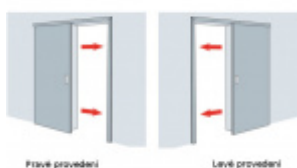

Produktový list

platný k 2. 10. 2024

luxusnikovani.cz
DELIVERED BY EFB

Automatická těsnicí lišta Planet SN pro posuvné dveře Pravé provedení, 1675 mm (lze zkrátit do 1550 mm)

Planet^{swiss}

ID produktu: 21683

Automatická těsnicí lišta na dveře. Vhodná pro posuvné dveře.

- Není zapotřebí žádný doraz kvůli uvolnění speciální mechanikou v liště
- Výška těsnění 7–16 mm
- Podlahová vodící sada SN - verze krátké (standardní) a dlouhá (na přání) - pro mezeru dveří 7–10 / 10–13 / 13–16 mm
- Uvolnění lišty silou pouze 1 N/m
- Vodící lišta v podlaze s paralelním rozevřením
- Kompaktní řešení šetřící prostor s integrovanou drážkou pro vedení lišty
- Automatická kompenzace na šikmých podlahách
- Akustická izolace až 44 dB v případě optimálního těsnění (ve vzduchové mezeře 7 mm)
- Vysoce kvalitní silikonový lem
- Lišty můžete sami krátit na nejbližší kratší délku
- Těsnění lze snadno odstranit uvolněním koncových konzol
- 7 let záruka

Součástí balení je spojovací materiál pro dřevěné dveře

Při objednávce je nutné definovat pravé nebo levé provedení.

Vlastnosti automatické lišty:

V případě objednávky samostatných profilů do celkové výše 2500,- Kč bez DPH bude k zakázce připočítán manipulační poplatek ve výši 500,- Kč bez DPH. Při objednávce nad 2500,- Kč je cena za kus konečná.