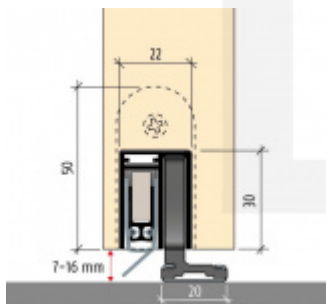

Automatická těsnící lišta Planet SN pro posuvné dveře

Planet^{swiss}

Automatická těsnící lišta na dveře. Vhodná pro posuvné dveře.

- Není zapotřebí žádný doraz kvůli uvolnění speciální mechanikou v liště
- Výška těsnění 7–16 mm
- Podlahová vodící sada SN - verze krátké (standardní) a dlouhá (na přání) - pro mezeru dveří 7–10 / 10–13 / 13–16 mm
- Uvolnění lišty silou pouze 1 N/m
- Vodící lišta v podlaze s paralelním rozevřením
- Kompaktní řešení šetřící prostor s integrovanou drážkou pro vedení lišty
- Automatická kompenzace na šikmých podlahách
- Akustická izolace až 44 dB v případě optimálního těsnění (ve vzduchové mezeře 7 mm)
- Vysoce kvalitní silikonový lem
- Lišty můžete sami krátit na nejbližší kratší délku
- Těsnění lze snadno odstranit uvolněním koncových konzol
- 7 let záruka

Součástí balení je spojovací materiál pro dřevěné dveře

Při objednávce je nutné definovat pravé nebo levé provedení.

Vlastnosti automatické lišty:

Pravé provedení

Levé provedení