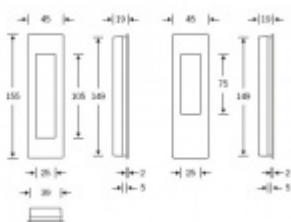

## Mušle pro posuvné dveře FSB 42 4251 00 otevřená

**FSB**

Mušle je dostupná v hliníku, nerez a bronzu.

Vrtání do dveří: 150 x R20 x 17,5 mm