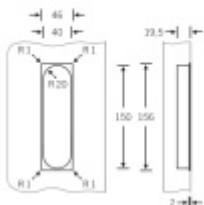

Produktový list

platný k 3. 11. 2024

luxusnikovani.cz
DELIVERED BY EFB

Mušle pro posuvné dveře FSB 42 4251 00 otevřená

FSB

Mušle je dostupná v hliníku, nerez a bronzu.

Vrtání do dveří: 150 x R20 x 17,5 mm

4251 / 4251 0001 / 4251 0002

surface-mounted: 150 x R20 x 17,5 mm
flush-mounted: cf. drawing

Eloxovaný hliník

[Mušle pro posuvné dveře FSB 42
4251 00 otevřená](#)
[Eloxovaný hliník](#)

DETAIL

Termín bude prověřen u
dodavatele

**821 Kč bez
DPH**