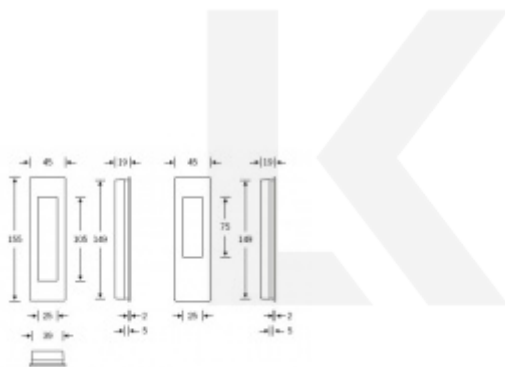

Produktový list

platný k 3. 11. 2024

luxusnikovani.cz
DELIVERED BY EFB

Mušle pro posuvné dveře FSB 42 4251 00 otevřená

FSB

Mušle je dostupná v hliníku, nerez a bronzu.

Vrtání do dveří: 150 x R20 x 17,5 mm

4251 / 4251 0001 / 4251 0002

surface-mounted: 150 x R20 x 17,5 mm
flush-mounted: cf. drawing

Eloxovaný hliník

[Mušle pro posuvné dveře FSB 42
4251 00 otevřená](#)
[Eloxovaný hliník](#)

DETAIL

Termín bude prověřen u
dodavatele

**821 Kč bez
DPH**